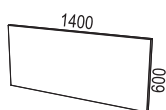

Desks within size 2000x900

Desks within size 1600x800

Electric T-leg

Desk screens

81400

Accessories