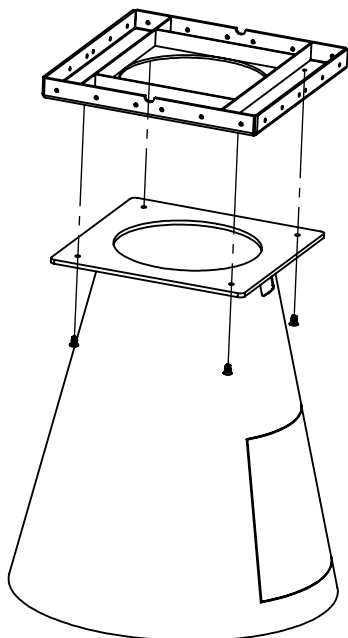

# MONTERINGSBESKRIVNING ASSEMBLY INSTRUCTIONS

## TIN SINGELKON TILL CIRKELBORD TIN CONFERENCE STAND FOR CIRCULAR TABLE

M438-2

1

4 pcs  
MF6S  
M8x16

2

8 pcs  
MF6S  
M8x16

3

if not cable cover  
go to fig 4

4 pcs  
STRX  
5,0x17

4

12 pcs  
STRX  
5,0x17