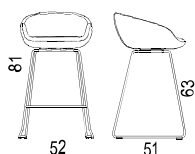

MODELS:

ART NR 60B01