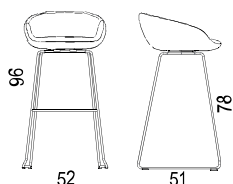

ART NR 61B01