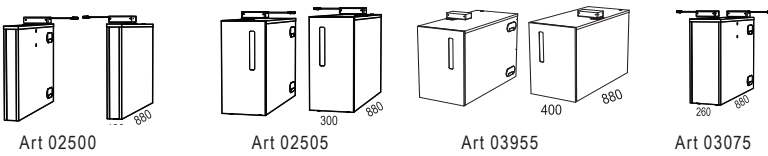

Nedfräst höjdreklage till höger i bordsskivan.

Kabellucka inklusive plastbox samt kabelstrumpa som tillval. Placering vänster sida i bordsskivan.

Benboxar/gavlar inklusive ben, elektriskt justerbar bordshöjd 73-120 cm. Finns i olika utförande; utan förvaring, med dörrförvaring och med utdragsförvaring. Till benboxar med förvaring väljer man färg på handtagsplåten; vit, svart, gul, grön, röd, turkosblå eller orange.

Nomono is sustainability-labelled with Möbelfakta.

Table tops:

Rectangular table sizes:

- 2000x900
- 2000x800
- 1800x900
- 1800x800
- 1600x900
- 1600x800
- 1400x900
- 1400x800

Leg boxes / gables:

Depth 800 mm (for single desk without desk screen)

Depth 880 mm (for single desk with desk screen)

Depth 1200 mm

Depth 1720 mm

Accessories

Desk screens (mm):

- 2000x600
- 1800x600
- 1600x600
- 1400x600

Front panels (mm):

- 1802x350
- 1602x350
- 1502x350
- 1402x350
- 1302x350
- 1202x350
- 1102x350
- 1002x350