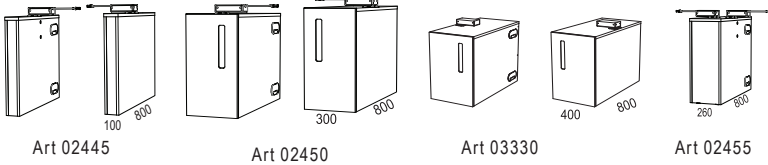

Nedfräst höjdreklage till höger i bordsskivan.

Kabellucka inklusive plastbox samt kabelstrumpa som tillval. Placering vänster sida i bordsskivan.

Benboxar/gavlar inklusive ben, elektriskt justerbar bordshöjd 73-120 cm. Finns i olika utförande; utan förvaring, med dörrförvaring och med utdragsförvaring. Till benboxar med förvaring väljer man färg på handtagsplåten; vit, svart, gul, grön, röd, turkosblå eller orange.

Cable lid, including plastic box and cable sock, is optional. Placement left side i the table top.

Leg boxes/gables including legs, electrically adjustable table height 73-120 cm. Available in different versions; without storage, with door storage and with pull-out storage. For leg boxes with storage, choose the colour of the handle plate; white, black, yellow, green, red, turquoise blue or orange.

Nomono is sustainability-labelled with Möbelfakta.

Table tops:

Rectangular table sizes:

- 2000x900
- 2000x800
- 1800x900
- 1800x800
- 1600x900
- 1600x800
- 1400x900
- 1400x800

Leg boxes / gables:

Depth 800 mm (for single desk without desk screen)

Depth 880 mm (for single desk with desk screen)

Depth 1200 mm

Depth 1720 mm

Accessories

Desk screens (mm):

- 2000x600
- 1800x600
- 1600x600
- 1400x600

Front panels (mm):

- 1802x350
- 1602x350
- 1502x350
- 1402x350
- 1302x350
- 1202x350
- 1102x350
- 1002x350