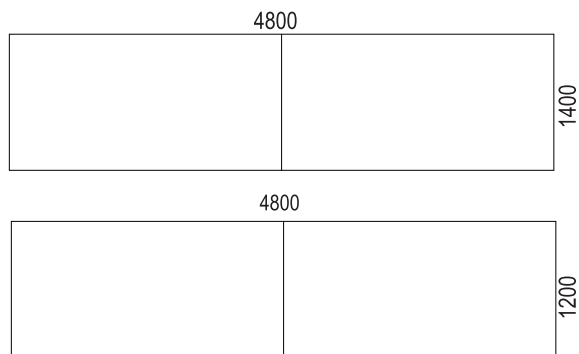

Tin is sustainability-labelled with Möbelfakta.

**Runda bordsskivor, för 1 st kona /
Round table tops, for 1 cone**

**Rektangulära bordsskivor, för 2 st konor /
Rectangular table tops, for 2 cones**

**2-delade rektangulära bordsskivor, för 2 st konor /
2-piece rectangular table tops, for 2 cones**