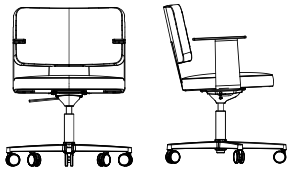

##### Optional

- CMHR foam
- Armrests in black leather
- Interval braked castors

Grand is sustainability-labelled with Möbelfakta.

Modeller / Models (for measurements see previous page):

Art 11M (låg rygg / low back):  
5-vingat aluminiumstativ med hjul och vipp, justerbar höjd 44-49 cm  
5-star aluminium base, with castors and tilt, adjustable height 44-49 cm

Art 11H (hög rygg / high back):  
5-vingat aluminiumstativ med hjul och vipp, justerbar höjd 44-49 cm  
5-star aluminium base, with castors and tilt, adjustable height 44-49 cm

Art 20M (låg rygg / low back):  
4-vingat aluminiumstativ med hjul och vipp, fast höjd.  
4-star aluminium base, with castors and tilt, fixed height.