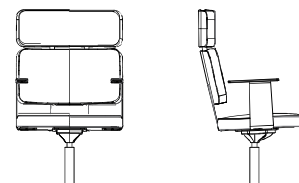

Art 11H (hög rygg / high back):  
5-vingat aluminiumstativ med hjul och vipp, justerbar höjd 44-49 cm  
5-star aluminium base, with castors and tilt, adjustable height 44-49 cm

Art 20M (låg rygg / low back):  
4-vingat aluminiumstativ med hjul och vipp, fast höjd.  
4-star aluminium base, with castors and tilt, fixed height.

Art 20H (hög rygg / high back):  
4-vingat aluminiumstativ med hjul och vipp, fast höjd.  
4-star aluminium base, with castors and tilt, fixed height.

Art 21M (låg rygg / low back):  
4-vingat aluminiumstativ med fötter och vipp, fast höjd.  
4-star aluminium base, with feet and tilt, fixed height.

Art 21H (hög rygg / high back):  
4-vingat aluminiumstativ med fötter och vipp, fast höjd.  
4-star aluminium base, with feet and tilt, fixed height.

Art 30M (låg rygg / low back):  
Loungestol med fotplatta, vipp och autoretur.  
Lounge chair with foot plate, tilt and autoreturn.