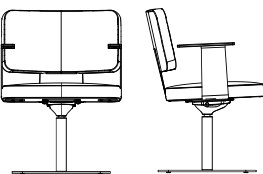

Art 30M (låg rygg / low back):
Loungestol med fotplatta, vipp och autoretur.
Lounge chair with foot plate, tilt and autoreturn.