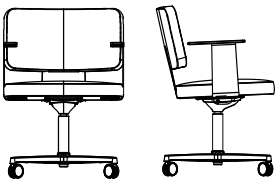

##### Optional

- CMHR foam
- Armrests in black leather
- Interval braked castors

Grand is sustainability-labelled with Möbelfakta.

Modeller / Models (for measurements see previous page):

Art 11M (låg rygg / low back):  
5-vingat aluminiumstativ med hjul och vipp, justerbar höjd 44-49 cm  
5-star aluminium base, with castors and tilt, adjustable height 44-49 cm

Art 11H (hög rygg / high back):  
5-vingat aluminiumstativ med hjul och vipp, justerbar höjd 44-49 cm  
5-star aluminium base, with castors and tilt, adjustable height 44-49 cm

Art 20M (låg rygg / low back):  
4-vingat aluminiumstativ med hjul och vipp, fast höjd.  
4-star aluminium base, with castors and tilt, fixed height.