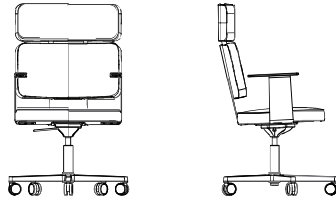

##### Optional

- CMHR foam
- Armrests in black leather
- Interval braked castors

Grand is sustainability-labelled with Möbelfakta.

Modeller / Models (for measurements see previous page):

Art 11M (låg rygg / low back):  
5-vingat aluminiumstativ med hjul och vipp, justerbar höjd 44-49 cm  
5-star aluminium base, with castors and tilt, adjustable height 44-49 cm

Art 11H (hög rygg / high back):  
5-vingat aluminiumstativ med hjul och vipp, justerbar höjd 44-49 cm  
5-star aluminium base, with castors and tilt, adjustable height 44-49 cm

Art 20M (låg rygg / low back):  
4-vingat aluminiumstativ med hjul och vipp, fast höjd.  
4-star aluminium base, with castors and tilt, fixed height.