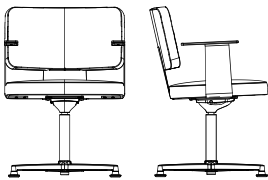

Art 21M (låg rygg / low back):
4-vingat aluminiumstativ med fötter och vipp, fast höjd.
4-star aluminium base, with feet and tilt, fixed height.