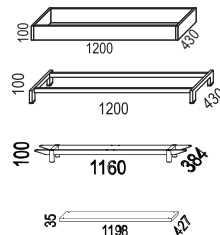

Biblio is sustainability-labelled with Möbelfakta.

Bredd / width 800 mm

Bredd / width 1200 mm

Bredd / width 1600 mm

SOCKLAR / BASES

PÅBYGGNADSHYLLOR / EXTENSION UNITS

BRICKOR / TRAYS

TILLBEHÖR / ACCESSORIES