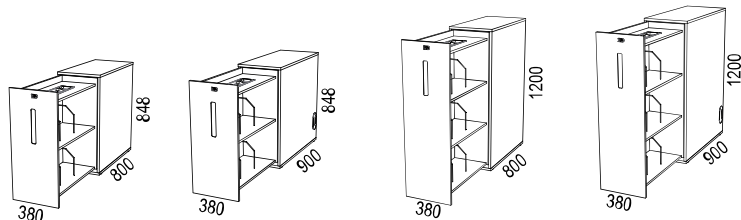

SIDOFÖRVARING / SIDE STORAGE

SIDOFÖRVARING SPLIT / SIDE STORAGE SPLIT

TILLBEHÖR SIDOFÖRVARING / ACCESSORIES SIDE STORAGE