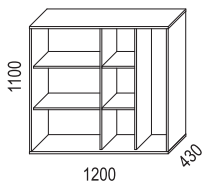

SKJUTDÖRRSFÖRVARING / SLIDING DOOR STORAGE

Bredd / width 800 mm

Bredd / width 1200 mm

Bredd / width 1600 mm

SLAGDÖRRSFÖRVARING / SWING DOOR STORAGE

TILLBEHÖR / ACCESSORIES

SOCKLAR / BASES

SIDOFÖRVARING / SIDE STORAGE