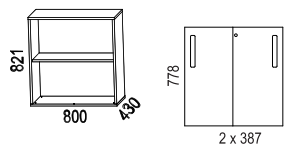

SKJUTDÖRRSFÖRVARING / SLIDING DOOR STORAGE

Bredd / width 800 mm

Bredd / width 1200 mm

Bredd / width 1600 mm

SLAGDÖRRSFÖRVARING / SWING DOOR STORAGE

TILLBEHÖR / ACCESSORIES

SOCKLAR / BASES

SIDOFÖRVARING / SIDE STORAGE