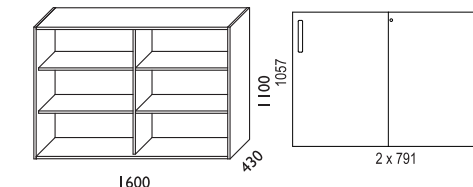

SKJUTDÖRRSFÖRVARING / SLIDING DOOR STORAGE

Bredd / width 800 mm

Bredd / width 1200 mm

Bredd / width 1600 mm

SLAGDÖRRSFÖRVARING / SWING DOOR STORAGE

TILLBEHÖR / ACCESSORIES

SOCKLAR / BASES

SIDOFÖRVARING / SIDE STORAGE