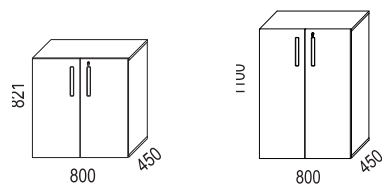

SKJUTDÖRRSFÖRVARING / SLIDING DOOR STORAGE

Bredd / width 800 mm

Bredd / width 1200 mm

Bredd / width 1600 mm

SLAGDÖRRSFÖRVARING / SWING DOOR STORAGE

TILLBEHÖR / ACCESSORIES

SOCKLAR / BASES

SIDOFÖRVARING / SIDE STORAGE