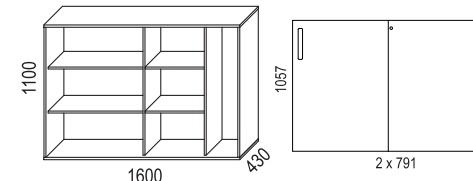

SKJUTDÖRRSFÖRVARING / SLIDING DOOR STORAGE

Bredd / width 800 mm

Bredd / width 1200 mm

Bredd / width 1600 mm

SLAGDÖRRSFÖRVARING / SWING DOOR STORAGE

TILLBEHÖR / ACCESSORIES

SOCKLAR / BASES

SIDOFÖRVARING / SIDE STORAGE