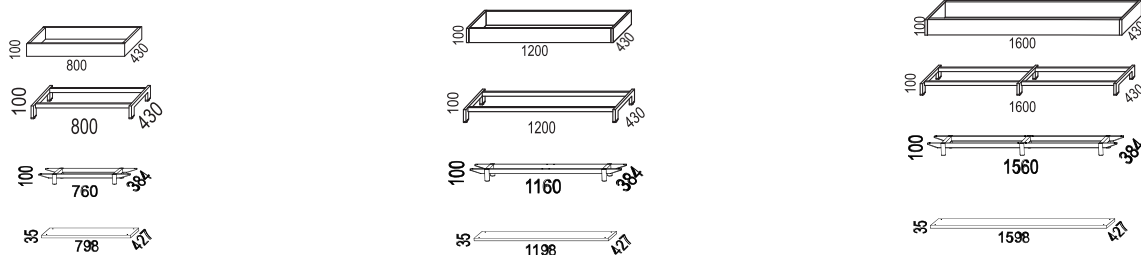

SKJUTDÖRRSFÖRVARING / SLIDING DOOR STORAGE

Bredd / width 800 mm

Bredd / width 1200 mm

Bredd / width 1600 mm

SLAGDÖRRSFÖRVARING / SWING DOOR STORAGE

TILLBEHÖR / ACCESSORIES

SOCKLAR / BASES

SIDOFÖRVARING / SIDE STORAGE