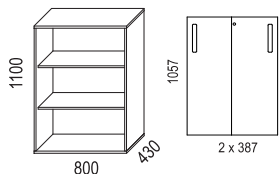

SKJUTDÖRRSFÖRVARING / SLIDING DOOR STORAGE

Bredd / width 800 mm

Bredd / width 1200 mm

Bredd / width 1600 mm

SLAGDÖRRSFÖRVARING / SWING DOOR STORAGE

TILLBEHÖR / ACCESSORIES

SOCKLAR / BASES

SIDOFÖRVARING / SIDE STORAGE