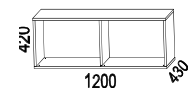

SKJUTDÖRRSFÖRVARING / SLIDING DOOR STORAGE

Bredd / width 800 mm

Bredd / width 1200 mm

Bredd / width 1600 mm

SLAGDÖRRSFÖRVARING / SWING DOOR STORAGE

TILLBEHÖR / ACCESSORIES

SOCKLAR / BASES

SIDOFÖRVARING / SIDE STORAGE