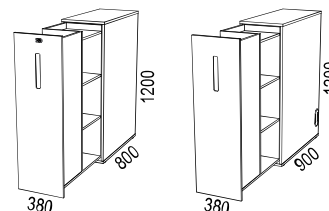

SIDOFÖRVARING / SIDE STORAGE

SIDOFÖRVARING SPLIT / SIDE STORAGE SPLIT