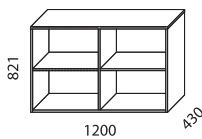

SKJUTDÖRRSFÖRVARING / SLIDING DOOR STORAGE

Bredd / width 800 mm

Bredd / width 1200 mm

Bredd / width 1600 mm

SLAGDÖRRSFÖRVARING / SWING DOOR STORAGE

TILLBEHÖR / ACCESSORIES

SOCKLAR / BASES

SIDOFÖRVARING / SIDE STORAGE