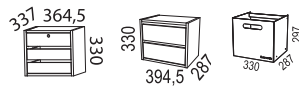

Handles option:

- Brass
- Stainless steel

Siglo is sustainability labelled with Möbelfakta.

SKJUTDÖRRSFÖRVARING / SLIDING DOOR STORAGE

Bredd / width 800 mm

Bredd / width 1200 mm

Bredd / width 1600 mm

SOCKLAR / BASES

TILLBEHÖR / ACCESSORIES

SIDOFÖRVARING / SIDE STORAGE

SIDOFÖRVARING SPLIT / SIDE STORAGE SPLIT

TILLBEHÖR SIDOFÖRVARING / ACCESSORIES SIDE STORAGE

Påbyggnadshyllor / top shelves

Växtkärl / flower pot

Brickor / trays