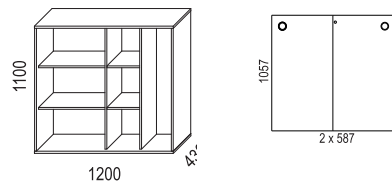

Handles option:

- Brass
- Stainless steel

Siglo is sustainability labelled with Möbelfakta.

SKJUTDÖRRSFÖRVARING / SLIDING DOOR STORAGE

Bredd / width 800 mm

Bredd / width 1200 mm

Bredd / width 1600 mm

SOCKLAR / BASES