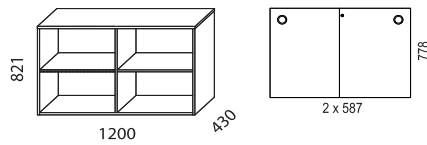

Handles option:

- Brass
- Stainless steel

Siglo is sustainability labelled with Möbelfakta.

SKJUTDÖRRSFÖRVARING / SLIDING DOOR STORAGE

Bredd / width 800 mm

Bredd / width 1200 mm

Bredd / width 1600 mm

SOCKLAR / BASES