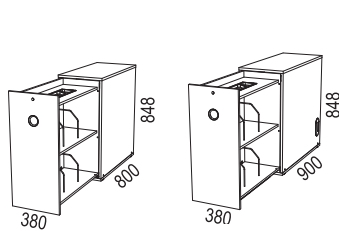

SOCKLAR / BASES

TILLBEHÖR / ACCESSORIES

SIDOFÖRVARING / SIDE STORAGE