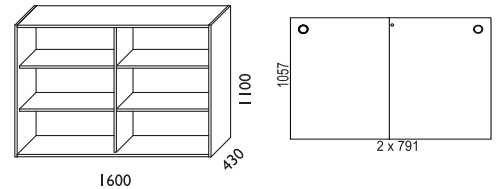

Handles option:

- Brass
- Stainless steel

Siglo is sustainability labelled with Möbelfakta.

SKJUTDÖRRSFÖRVARING / SLIDING DOOR STORAGE

Bredd / width 800 mm

Bredd / width 1200 mm

Bredd / width 1600 mm

SOCKLAR / BASES