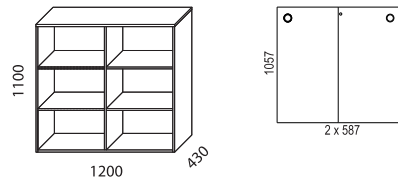

Handles option:

- Brass
- Stainless steel

Siglo is sustainability labelled with Möbelfakta.

SKJUTDÖRRSFÖRVARING / SLIDING DOOR STORAGE

Bredd / width 800 mm

Bredd / width 1200 mm

Bredd / width 1600 mm

SOCKLAR / BASES