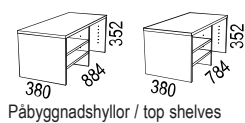

Handles option:

- Brass
- Stainless steel

Siglo is sustainability labelled with Möbelfakta.

SKJUTDÖRRSFÖRVARING / SLIDING DOOR STORAGE

Bredd / width 800 mm

Bredd / width 1200 mm

Bredd / width 1600 mm

SOCKLAR / BASES

TILLBEHÖR / ACCESSORIES

SIDOFÖRVARING / SIDE STORAGE

SIDOFÖRVARING SPLIT / SIDE STORAGE SPLIT

TILLBEHÖR SIDOFÖRVARING / ACCESSORIES SIDE STORAGE

Påbyggnadshyllor / top shelves

Växtkärl / flower pot

Brickor / trays