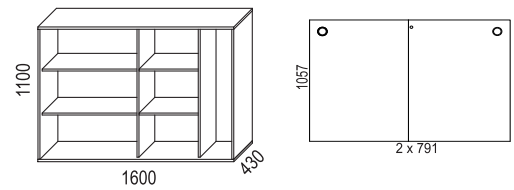

Handles option:

- Brass
- Stainless steel

Siglo is sustainability labelled with Möbelfakta.

SKJUTDÖRRSFÖRVARING / SLIDING DOOR STORAGE

Bredd / width 800 mm

Bredd / width 1200 mm

Bredd / width 1600 mm

SOCKLAR / BASES