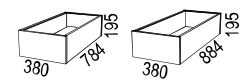

Handles option:

- Brass
- Stainless steel

Siglo is sustainability labelled with Möbelfakta.

SKJUTDÖRRSFÖRVARING / SLIDING DOOR STORAGE

Bredd / width 800 mm

Bredd / width 1200 mm

Bredd / width 1600 mm

SOCKLAR / BASES

TILLBEHÖR / ACCESSORIES

SIDOFÖRVARING / SIDE STORAGE

SIDOFÖRVARING SPLIT / SIDE STORAGE SPLIT

TILLBEHÖR SIDOFÖRVARING / ACCESSORIES SIDE STORAGE

Påbyggnadshyllor / top shelves

Växtkärl / flower pot

Brickor / trays