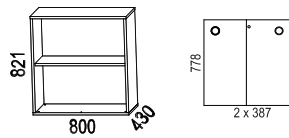

Handles option:

- Brass
- Stainless steel

Siglo is sustainability labelled with Möbelfakta.

SKJUTDÖRRSFÖRVARING / SLIDING DOOR STORAGE

Bredd / width 800 mm

Bredd / width 1200 mm

Bredd / width 1600 mm

SOCKLAR / BASES