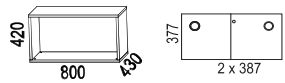

Handles option:

- Brass
- Stainless steel

Siglo is sustainability labelled with Möbelfakta.

SKJUTDÖRRSFÖRVARING / SLIDING DOOR STORAGE

Bredd / width 800 mm

Bredd / width 1200 mm

Bredd / width 1600 mm

SOCKLAR / BASES