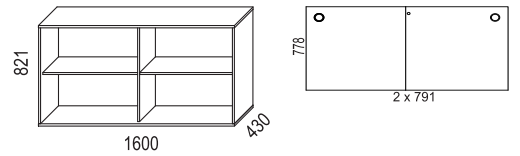

Handles option:

- Brass
- Stainless steel

Siglo is sustainability labelled with Möbelfakta.

SKJUTDÖRRSFÖRVARING / SLIDING DOOR STORAGE

Bredd / width 800 mm

Bredd / width 1200 mm

Bredd / width 1600 mm

SOCKLAR / BASES