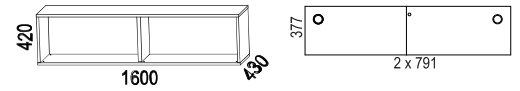

Handles option:

- Brass
- Stainless steel

Siglo is sustainability labelled with Möbelfakta.

SKJUTDÖRRSFÖRVARING / SLIDING DOOR STORAGE

Bredd / width 800 mm

Bredd / width 1200 mm

Bredd / width 1600 mm

SOCKLAR / BASES