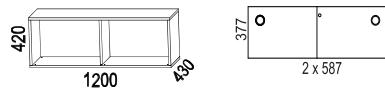

Handles option:

- Brass
- Stainless steel

Siglo is sustainability labelled with Möbelfakta.

SKJUTDÖRRSFÖRVARING / SLIDING DOOR STORAGE

Bredd / width 800 mm

Bredd / width 1200 mm

Bredd / width 1600 mm

SOCKLAR / BASES