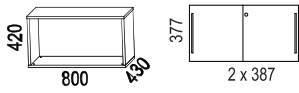

VX is sustainability labelled with Möbelfakta.

SKJUTDÖRRSFÖRVARING / SLIDING DOOR STORAGE

Bredd / width 800 mm:

Bredd / width 1200 mm:

Bredd / width 1600 mm:

SLAGDÖRRSFÖRVARING / SWING DOOR STORAGE

TILLBEHÖR / ACCESSORIES