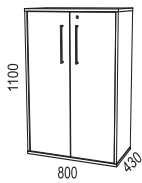

VX Side storage:

- Frame in direct laminated or veneered chipboard.
- Front in white direct laminate, lacquer veneered MDF. Lockable.
- Shelves are fixed.
- The inside is always white.
- Maximum weight 50 kg.

VX is sustainability labelled with Möbelfakta.

SKJUTDÖRRSFÖRVARING / SLIDING DOOR STORAGE

Bredd / width 800 mm:

Bredd / width 1200 mm:

Bredd / width 1600 mm:

SLAGDÖRRSFÖRVARING / SWING DOOR STORAGE

TILLBEHÖR / ACCESSORIES

SOCKLAR / BASES

VX SIDFÖRVARING / SIDE STORAGE:

VX SPLIT:

TILLBEHÖR SIDFÖRVARING / ACCESSORIES SIDE STORAGE

Påbyggnadshyllor / top shelves

Växtkärl / flower pot

Brickor / trays