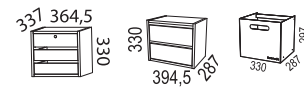

VX is sustainability labelled with Möbelfakta.

SKJUTDÖRRSFÖRVARING / SLIDING DOOR STORAGE

Bredd / width 800 mm:

Bredd / width 1200 mm:

Bredd / width 1600 mm:

SLAGDÖRRSFÖRVARING / SWING DOOR STORAGE

TILLBEHÖR / ACCESSORIES

SOCKLAR / BASES

VX SIDFÖRVARING / SIDE STORAGE:

VX SPLIT:

TILLBEHÖR SIDFÖRVARING / ACCESSORIES SIDE STORAGE

Påbyggnadshyllor / top shelves

Växtkärl / flower pot

Brickor / trays