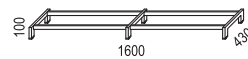

SOCKLAR / BASES