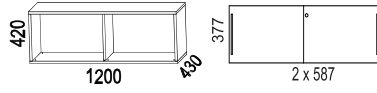

VX is sustainability labelled with Möbelfakta.

SKJUTDÖRRSFÖRVARING / SLIDING DOOR STORAGE

Bredd / width 800 mm:

Bredd / width 1200 mm:

Bredd / width 1600 mm:

SLAGDÖRRSFÖRVARING / SWING DOOR STORAGE

TILLBEHÖR / ACCESSORIES