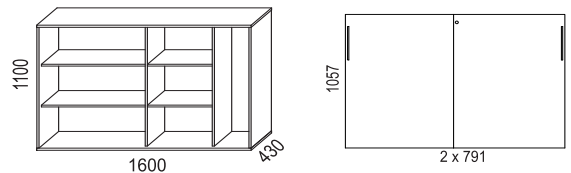

VX is sustainability labelled with Möbelfakta.

SKJUTDÖRRSFÖRVARING / SLIDING DOOR STORAGE

Bredd / width 800 mm:

Bredd / width 1200 mm:

Bredd / width 1600 mm:

SLAGDÖRRSFÖRVARING / SWING DOOR STORAGE

TILLBEHÖR / ACCESSORIES