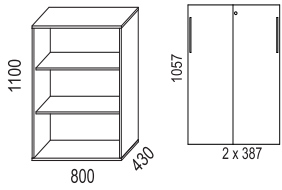

VX is sustainability labelled with Möbelfakta.

SKJUTDÖRRSFÖRVARING / SLIDING DOOR STORAGE

Bredd / width 800 mm:

Bredd / width 1200 mm:

Bredd / width 1600 mm:

SLAGDÖRRSFÖRVARING / SWING DOOR STORAGE

TILLBEHÖR / ACCESSORIES

SOCKLAR / BASES

VX SIDFÖRVARING / SIDE STORAGE:

VX SPLIT:

TILLBEHÖR SIDFÖRVARING / ACCESSORIES SIDE STORAGE

Påbyggnadshyllor / top shelves

Växtkärl / flower pot

Brickor / trays