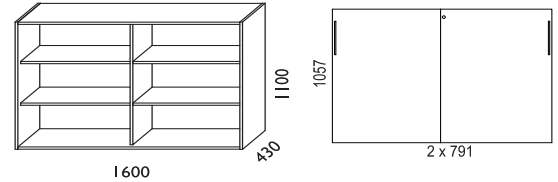

VX is sustainability labelled with Möbelfakta.

SKJUTDÖRRSFÖRVARING / SLIDING DOOR STORAGE

Bredd / width 800 mm:

Bredd / width 1200 mm:

Bredd / width 1600 mm:

SLAGDÖRRSFÖRVARING / SWING DOOR STORAGE

TILLBEHÖR / ACCESSORIES