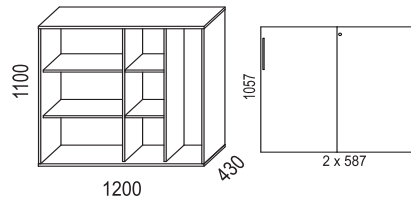

VX is sustainability labelled with Möbelfakta.

SKJUTDÖRRSFÖRVARING / SLIDING DOOR STORAGE

Bredd / width 800 mm:

Bredd / width 1200 mm:

Bredd / width 1600 mm:

SLAGDÖRRSFÖRVARING / SWING DOOR STORAGE

TILLBEHÖR / ACCESSORIES