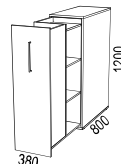

VX is sustainability labelled with Möbelfakta.

SKJUTDÖRRSFÖRVARING / SLIDING DOOR STORAGE

Bredd / width 800 mm:

Bredd / width 1200 mm:

Bredd / width 1600 mm:

SLAGDÖRRSFÖRVARING / SWING DOOR STORAGE

TILLBEHÖR / ACCESSORIES

SOCKLAR / BASES

VX SIDFÖRVARING / SIDE STORAGE:

VX SPLIT:

TILLBEHÖR SIDFÖRVARING / ACCESSORIES SIDE STORAGE

Påbyggnadshyllor / top shelves

Växtkärl / flower pot

Brickor / trays