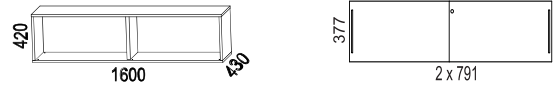

VX is sustainability labelled with Möbelfakta.

SKJUTDÖRRSFÖRVARING / SLIDING DOOR STORAGE

Bredd / width 800 mm:

Bredd / width 1200 mm:

Bredd / width 1600 mm:

SLAGDÖRRSFÖRVARING / SWING DOOR STORAGE

TILLBEHÖR / ACCESSORIES