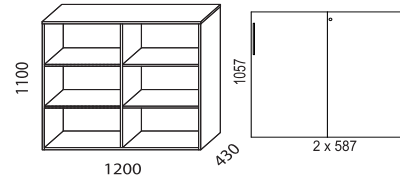

VX is sustainability labelled with Möbelfakta.

SKJUTDÖRRSFÖRVARING / SLIDING DOOR STORAGE

Bredd / width 800 mm:

Bredd / width 1200 mm:

Bredd / width 1600 mm:

SLAGDÖRRSFÖRVARING / SWING DOOR STORAGE

TILLBEHÖR / ACCESSORIES