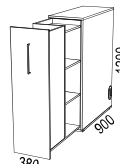

VX is sustainability labelled with Möbelfakta.

SKJUTDÖRRSFÖRVARING / SLIDING DOOR STORAGE

Bredd / width 800 mm:

Bredd / width 1200 mm:

Bredd / width 1600 mm:

SLAGDÖRRSFÖRVARING / SWING DOOR STORAGE

TILLBEHÖR / ACCESSORIES

SOCKLAR / BASES

VX SIDFÖRVARING / SIDE STORAGE:

VX SPLIT:

TILLBEHÖR SIDFÖRVARING / ACCESSORIES SIDE STORAGE

Påbyggnadshyllor / top shelves

Växtkärl / flower pot

Brickor / trays