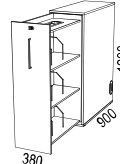

VX is sustainability labelled with Möbelfakta.

SKJUTDÖRRSFÖRVARING / SLIDING DOOR STORAGE

Bredd / width 800 mm:

Bredd / width 1200 mm:

Bredd / width 1600 mm:

SLAGDÖRRSFÖRVARING / SWING DOOR STORAGE

TILLBEHÖR / ACCESSORIES

SOCKLAR / BASES

VX SIDFÖRVARING / SIDE STORAGE:

VX SPLIT:

TILLBEHÖR SIDFÖRVARING / ACCESSORIES SIDE STORAGE

Påbyggnadshyllor / top shelves

Växtkärl / flower pot

Brickor / trays