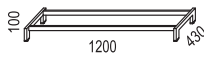

SOCKLAR / BASES