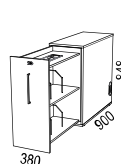

VX is sustainability labelled with Möbelfakta.

SKJUTDÖRRSFÖRVARING / SLIDING DOOR STORAGE

Bredd / width 800 mm:

Bredd / width 1200 mm:

Bredd / width 1600 mm:

SLAGDÖRRSFÖRVARING / SWING DOOR STORAGE

TILLBEHÖR / ACCESSORIES

SOCKLAR / BASES

VX SIDFÖRVARING / SIDE STORAGE:

VX SPLIT:

TILLBEHÖR SIDFÖRVARING / ACCESSORIES SIDE STORAGE

Påbyggnadshyllor / top shelves

Växtkärl / flower pot

Brickor / trays