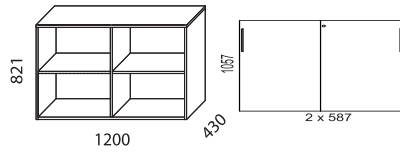

VX is sustainability labelled with Möbelfakta.

SKJUTDÖRRSFÖRVARING / SLIDING DOOR STORAGE

Bredd / width 800 mm:

Bredd / width 1200 mm:

Bredd / width 1600 mm:

SLAGDÖRRSFÖRVARING / SWING DOOR STORAGE

TILLBEHÖR / ACCESSORIES