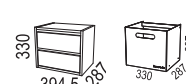

VX is sustainability labelled with Möbelfakta.

SKJUTDÖRRSFÖRVARING / SLIDING DOOR STORAGE

Bredd / width 800 mm:

Bredd / width 1200 mm:

Bredd / width 1600 mm:

SLAGDÖRRSFÖRVARING / SWING DOOR STORAGE

TILLBEHÖR / ACCESSORIES

SOCKLAR / BASES

VX SIDFÖRVARING / SIDE STORAGE:

VX SPLIT:

TILLBEHÖR SIDFÖRVARING / ACCESSORIES SIDE STORAGE

Påbyggnadshyllor / top shelves

Växtkärl / flower pot

Brickor / trays