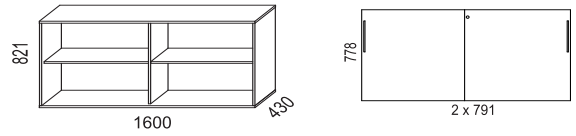

VX is sustainability labelled with Möbelfakta.

SKJUTDÖRRSFÖRVARING / SLIDING DOOR STORAGE

Bredd / width 800 mm:

Bredd / width 1200 mm:

Bredd / width 1600 mm:

SLAGDÖRRSFÖRVARING / SWING DOOR STORAGE

TILLBEHÖR / ACCESSORIES