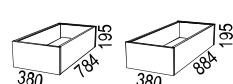

VX is sustainability labelled with Möbelfakta.

SKJUTDÖRRSFÖRVARING / SLIDING DOOR STORAGE

Bredd / width 800 mm:

Bredd / width 1200 mm:

Bredd / width 1600 mm:

SLAGDÖRRSFÖRVARING / SWING DOOR STORAGE

TILLBEHÖR / ACCESSORIES

SOCKLAR / BASES

VX SIDFÖRVARING / SIDE STORAGE:

VX SPLIT:

TILLBEHÖR SIDFÖRVARING / ACCESSORIES SIDE STORAGE

Påbyggnadshyllor / top shelves

Växtkärl / flower pot

Brickor / trays