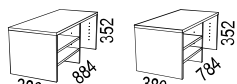

VX is sustainability labelled with Möbelfakta.

SKJUTDÖRRSFÖRVARING / SLIDING DOOR STORAGE

Bredd / width 800 mm:

Bredd / width 1200 mm:

Bredd / width 1600 mm:

SLAGDÖRRSFÖRVARING / SWING DOOR STORAGE

TILLBEHÖR / ACCESSORIES

SOCKLAR / BASES

VX SIDFÖRVARING / SIDE STORAGE:

VX SPLIT:

TILLBEHÖR SIDFÖRVARING / ACCESSORIES SIDE STORAGE

Påbyggnadshyllor / top shelves

Växtkärl / flower pot

Brickor / trays