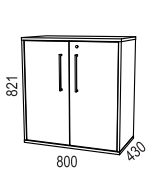

VX is sustainability labelled with Möbelfakta.

SKJUTDÖRRSFÖRVARING / SLIDING DOOR STORAGE

Bredd / width 800 mm:

Bredd / width 1200 mm:

Bredd / width 1600 mm:

SLAGDÖRRSFÖRVARING / SWING DOOR STORAGE

TILLBEHÖR / ACCESSORIES

SOCKLAR / BASES

VX SIDFÖRVARING / SIDE STORAGE:

VX SPLIT:

TILLBEHÖR SIDFÖRVARING / ACCESSORIES SIDE STORAGE

Påbyggnadshyllor / top shelves

Växtkärl / flower pot

Brickor / trays