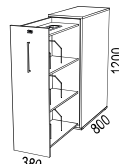

VX is sustainability labelled with Möbelfakta.

SKJUTDÖRRSFÖRVARING / SLIDING DOOR STORAGE

Bredd / width 800 mm:

Bredd / width 1200 mm:

Bredd / width 1600 mm:

SLAGDÖRRSFÖRVARING / SWING DOOR STORAGE

TILLBEHÖR / ACCESSORIES

SOCKLAR / BASES

VX SIDFÖRVARING / SIDE STORAGE:

VX SPLIT:

TILLBEHÖR SIDFÖRVARING / ACCESSORIES SIDE STORAGE

Påbyggnadshyllor / top shelves

Växtkärl / flower pot

Brickor / trays