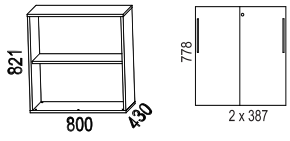

VX is sustainability labelled with Möbelfakta.

SKJUTDÖRRSFÖRVARING / SLIDING DOOR STORAGE

Bredd / width 800 mm:

Bredd / width 1200 mm:

Bredd / width 1600 mm:

SLAGDÖRRSFÖRVARING / SWING DOOR STORAGE

TILLBEHÖR / ACCESSORIES