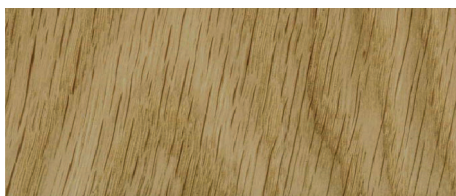

FANER / VENEER

06 Ask / Ash

03 Ek / Oak

05 Björk / Birch

10 Vit ask / White ash

30 Vit ek / White oak

76 Mörk ask / Dark ash

86 Svart ask / Black ash

C8 Burgundy ask / ash

D3 Conifer ask / ash

D4 Smokey Blue ask / ash

D6 Olive ask / ash

D7 Mushroom ask / ash

Tänk på: I trä som är en naturprodukt kan mindre avvikelser i bets och struktur förekomma / Note: In wood, that is a natural product, minor deviations in stain and structure can occur